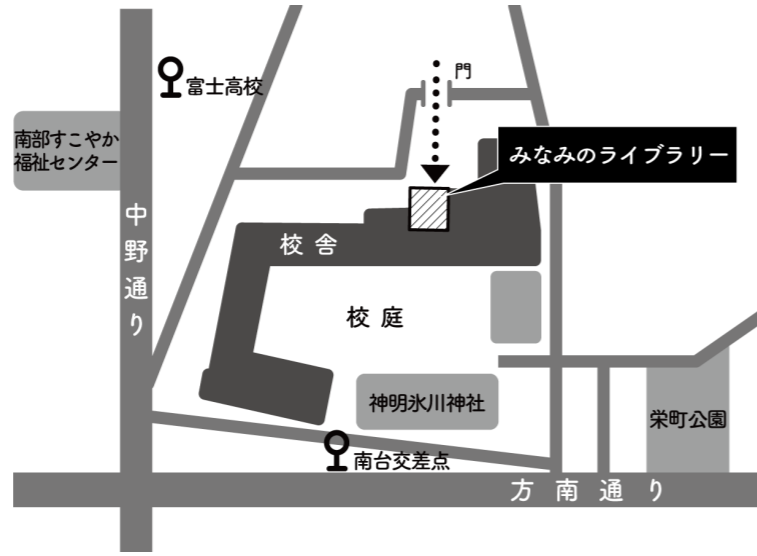

# 所在地・アクセス

**みなみのライブラリー**  
中野区立中央図書館  
みなみの小学校分室

〒164-0013  
東京都中野区弥生町  
4丁目27-11

☎03-3381-7261

**美鳩ライブラリー**  
中野区立中央図書館  
美鳩小学校分室

〒165-0034  
東京都中野区大和町  
4丁目26-5

☎03-3330-8160

**中野第一ライブラリー**  
中野区立中央図書館  
中野第一小学校分室

## 地域開放型学校図書館って何？

地域開放型学校図書館とは、小学校の図書室と、区立中央図書館分室の2部屋から成る、新しい形の学校図書館です。中央図書館の分室部分は、どなたでもご利用いただけるようになっており、よりふらっと立ち寄れる、コンパクトでアットホームな図書館となっています。地域開放型学校図書館では、主に左記のようなサービスを提供しています。

- ご利用いただけるサービス**
- ① 区立図書館の本の予約・受け取り・返却（新規登録や所蔵本の検索等もできます）
  - ② 館内図書の閲覧、貸出（絵本等約1000冊、小説等約1000冊）
  - ③ 閲覧席8～9席程度、乳幼児コーナー
  - ④ おはなし会などのイベントを実施します
  - ⑤ 学校図書館の利用（乳幼児・小学生とその保護者、中学生のみ）  
※学校図書館の本の貸出は行いません