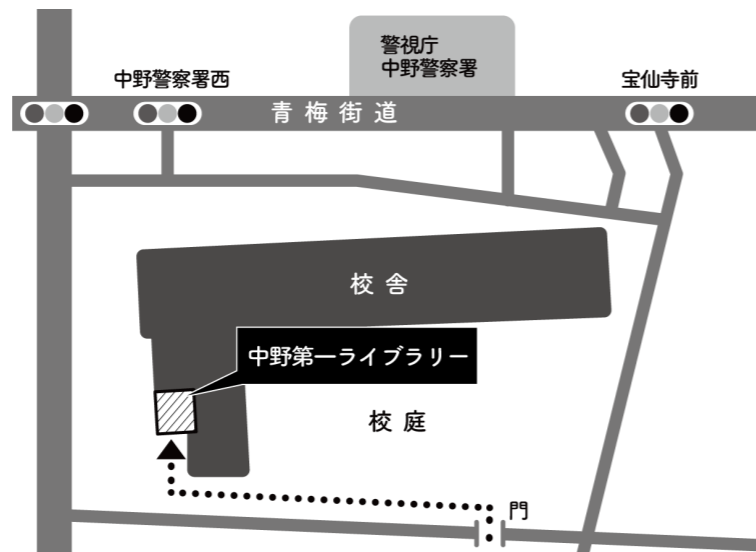

所在地・アクセス

みなみのライブラリー
中野区立中央図書館
みなみの小学校分室

〒164-0013
東京都中野区弥生町
4丁目27-11

☎03-3381-7261

美鳩ライブラリー
中野区立中央図書館
美鳩小学校分室

〒165-0034
東京都中野区大和町
4丁目26-5

☎03-3330-8160

中野第一ライブラリー
中野区立中央図書館
中野第一小学校分室

〒164-0012
東京都中野区本町
3丁目16-1

☎03-3372-8501

地域開放型 学校図書館が オープンしました

先月4月20日、区内に新しい図書館、「地域開放型学校図書館」が3館開館しました。すでに足を運んだ方もいらっしゃると思いますが、より多くの方に知っていただくため、当記事で改めてご紹介いたします。

地域開放型学校図書館って何？

地域開放型学校図書館とは、小学校の図書室と、区立中央図書館分室の2部屋から成る、新しい形の学校図書館です。中央図書館の分室部分は、どなたでもご利用いただけるようになっており、よりふらっと立ち寄れる、コンパクトでアットホームな図書館となっています。地域開放型学校図書館では、主に左記のようなサービスを提供しています。

1. **ご利用いただけるサービス**
- ① 区立図書館の本の予約・受け取り・返却（新規登録や所蔵本の検索等もできます）
  - ② 館内図書の閲覧、貸出（絵本等約1000冊、小説等約1000冊）
  - ③ 閲覧席8～9席程度、乳幼児コーナー
  - ④ おはなし会などのイベントを実施します
  - ⑤ 学校図書館の利用（乳幼児・小学生とその保護者、中学生のみ）
    ※学校図書館の本の貸出は行いません

※中野区立図書館の利用者カードが使えます。

■開館時間
午前10時～午後7時

■開館日
火・木・土・日・祝日
夏季休業等の間は毎日開館
(中央図書館の休館日を除く)
※学校図書館部分は土・日・夏季休業等のみ開館

今までの区立図書館で利用できるサービスに加え、子どもたちに向けた分室ならではのサービスも展開中です。絵本など児童向けの本はもちろん、大人向けには主に小説を多数取り揃えています。ぜひお気軽にお越しくださいませ。