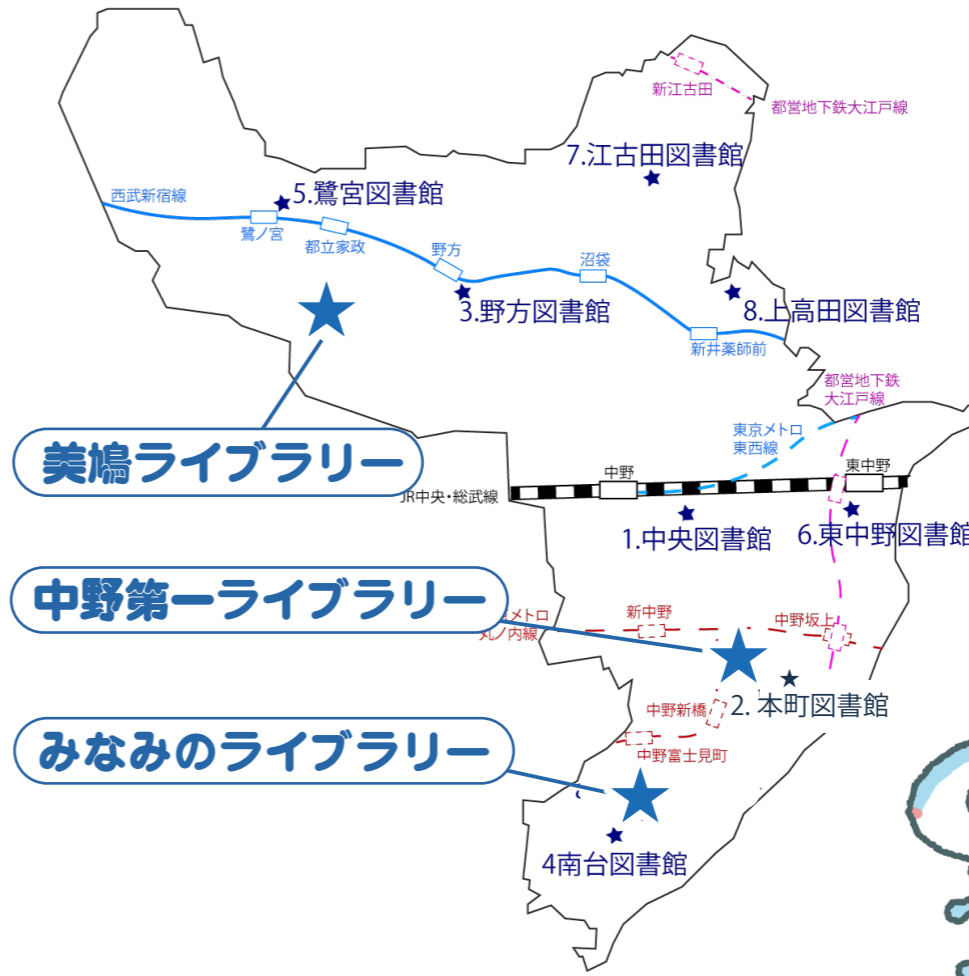

# 所在地・アクセス

**みなみのライブラリー**  
中野区立中央図書館  
みなみの小学校分室

〒164-0013  
東京都中野区弥生町  
4丁目27-11

☎03-3381-7261

**美鳩ライブラリー**  
中野区立中央図書館  
美鳩小学校分室

〒165-0034  
東京都中野区大和町  
4丁目26-5

☎03-3330-8160

**中野第一ライブラリー**  
中野区立中央図書館  
中野第一小学校分室

# 地域開放型 学校図書館が オープンしました

先月4月20日、区内に新しい図書館、「地域開放型学校図書館」が3館開館しました。すでに足を運んだ方もいらっしゃると思いますが、より多くの方に知っていただくため、当記事で改めてご紹介いたします。

## 地域開放型学校図書館って何？

地域開放型学校図書館とは、小学校の図書室と、区立中央図書館分室の2部屋から成る、新しい形の学校図書館です。中央図書館の分室部分は、どなたでもご利用いただけるようになっており、よりふらっと立ち寄れる、コンパクトでアットホームな図書館となっています。地域開放型学校図書館では、主に左記のようなサービスを提供しています。

- ご利用いただけるサービス**
- ① 区立図書館の本の予約・受け取り・返却（新規登録や所蔵本の検索等もできます）
  - ② 館内図書の閲覧、貸出（絵本等約1000冊、小説等約1000冊）
  - ③ 閲覧席8～9席程度、乳幼児コーナー
  - ④ おはなし会などのイベントを実施します
  - ⑤ 学校図書館の利用（乳幼児・小学生とその保護者、中学生のみ）  
※学校図書館の本の貸出は行いません