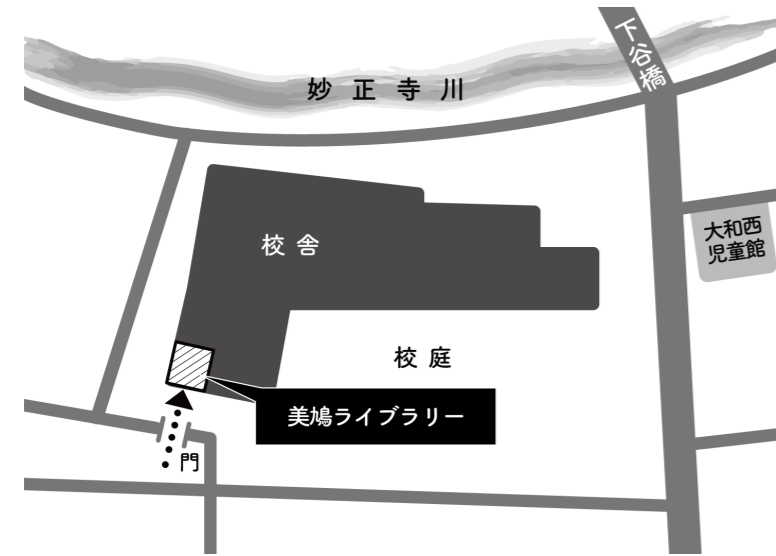

# 所在地・アクセス

**みなみのライブラリー**  
中野区立中央図書館  
みなみの小学校分室

〒164-0013  
東京都中野区弥生町  
4丁目27-11

☎03-3381-7261

**美鳩ライブラリー**  
中野区立中央図書館  
美鳩小学校分室

〒165-0034  
東京都中野区大和町  
4丁目26-5

☎03-3330-8160

**中野第一ライブラリー**  
中野区立中央図書館  
中野第一小学校分室

## 地域開放型学校図書館って何？

地域開放型学校図書館とは、小学校の図書室と、区立中央図書館分室の2部屋から成る、新しい形の学校図書館です。中央図書館の分室部分は、どなたでもご利用いただけるようになっており、よりふらっと立ち寄れる、コンパクトでアットホームな図書館となっています。地域開放型学校図書館では、主に左記のようなサービスを提供しています。

- ご利用いただけるサービス**
- ① 区立図書館の本の予約・受け取り・返却（新規登録や所蔵本の検索等もできます）
  - ② 館内図書の閲覧、貸出（絵本等約1000冊、小説等約1000冊）
  - ③ 閲覧席8～9席程度、乳幼児コーナー
  - ④ おはなし会などのイベントを実施します
  - ⑤ 学校図書館の利用（乳幼児・小学生とその保護者、中学生のみ）  
※学校図書館の本の貸出は行いません