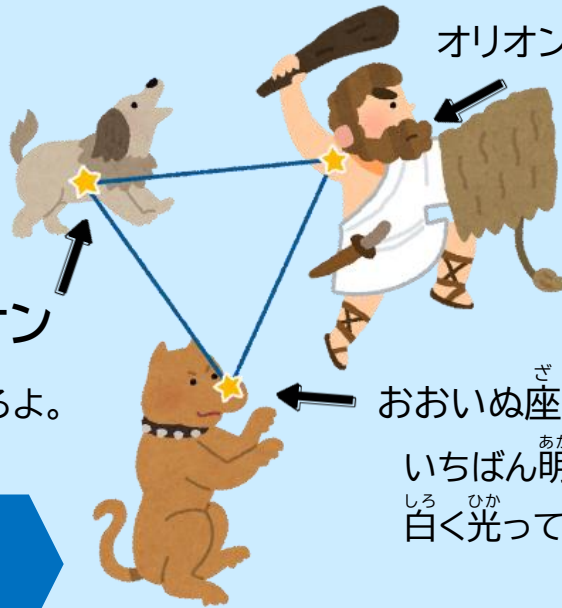

ちゅうおうはぴぽんだより

2024年12月号

ふゆ よぞら ほし
冬は夜空の星がきれいにみえます。

ふゆ だいさんかく み ほし
「冬の大きな三角」は見つけやすい星のならびの1つです。

とうせい むす ふゆ だいさんかく み
3つの1等星を結んで「冬の大きな三角」を見つけてみよう！

みなみ そら み
南の空に見えて、
ぎゃくさんかくけい かたち
逆三角形の形
をしているよ。

オリオン座のベテルギウス

みぎうえ
シリウスの右上にある
あか ひか あか ほし
赤っぽく光る明るい星。

こいぬ座のプロキオン

しろ かがや
白っぽく輝いているよ。

おおいぬ座のシリウス

いちばん明るく見えて、
しろ ひか ほし
白く光っている星だよ。

あたら ほん
新しい本

『かぜのこうさぎの
ピュピュン』

ぬまのう まき / 作 アリス館

とも てがみ とど
お友だちから手紙が届いた
ので、ピュピュンはおでかけ。
ま あ ばしょ
待ち合わせは「あの場所」。
とちゅう か
途中でおみやげを買って、
かぜ よ みち
風によって寄り道。たのしい
「おいわい」がはじまるよ！

『サケの旅』

ひらい ゆうのすけ しゃしん ぶん
平井 佑之介 / 写真・文

ぶんいちそうごうしゅつばん
文一総合出版

いわてけん かわ う うみ
岩手県の川で生まれ、海へ
くだ たび う
下って旅し、また生まれた
かわ もと
川へ戻ってくるサケたち。
すがた しゃしん
その姿をたくさんの写真
しょうかい
で紹介。サケのくらしもわ
かるよ。

『たい焼き総選挙』

あらい けいこ / 作 いちろう / 絵
新井 けいこ / 作 いちろう / 絵