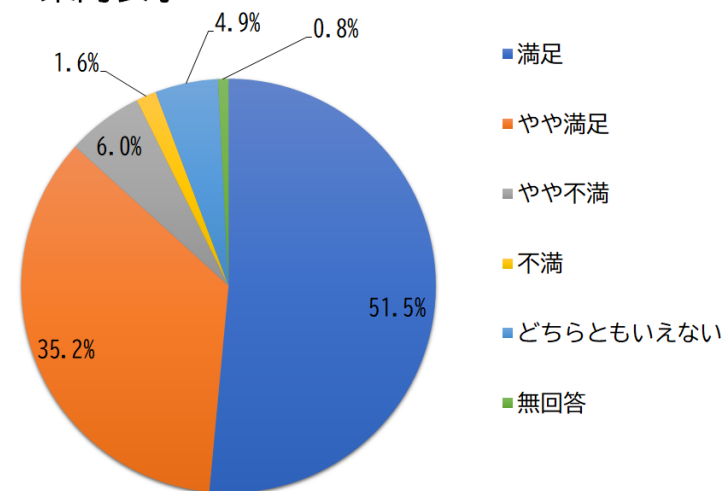

### I 図書館の利用について

Q1	回答	回答数	回答率
来館目的 (複数回答可)	貸出・返却	1375	40.0%
	閲覧	668	19.4%
	インターネットPCの利用	75	2.2%
	Wi-Fiの利用	103	3.0%
	学び・趣味・生涯学習の調べもの	435	12.6%
	仕事上の調べもの	177	5.1%
	学校の勉強の調べもの	263	7.6%
	予約・リクエスト	246	7.1%
	その他	91	2.6%
	無回答	8	0.2%
		合計	3441

Q2	回答	回答数	回答率
利用頻度	ほぼ毎日	76	4.4%
	週に3回~4回	207	12.1%
	週に1回~2回	569	33.3%
	月に数回	730	42.7%
	年に数回	95	5.6%
	はじめて	29	1.7%
	無回答	5	0.3%
	合計	1711	100.0%

## 2. 利用頻度

Q3	回答	回答数	回答率
滞在時間	30分未満	659	38.5%
	30分以上1時間未満	452	26.4%
	1時間以上2時間未満	258	15.1%
	2時間以上4時間未満	225	13.2%
	4時間以上	110	6.4%
	無回答	7	0.4%
	合計	1711	100.0%

## 3. 滞在時間

Q4 (1)	回答	回答数	回答率
館内の案内表示 の分かりやすさ	満足	881	51.5%
	やや満足	603	35.2%
	やや不満	102	6.0%
	不満	27	1.6%
	どちらともいえない	84	4.9%
	無回答	14	0.8%
	合計	1711	100.0%

(1)館内の案内表示

Q4 (2)	回答	回答数	回答率
蔵書 (資料) の充実度	満足	592	34.6%
	やや満足	673	39.3%
	やや不満	247	14.4%
	不満	81	4.7%
	どちらともいえない	105	6.1%
	無回答	13	0.8%
	合計	1711	100.0%