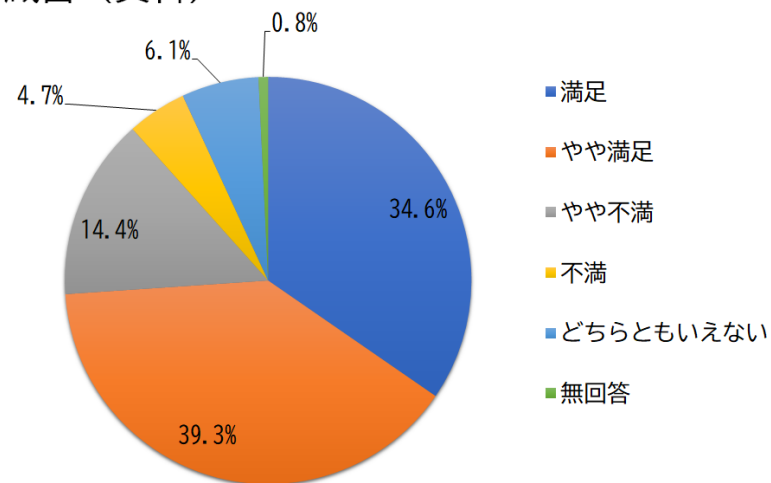

## 3. 滞在時間

Q4 (1)	回答	回答数	回答率
館内の案内表示 の分かりやすさ	満足	881	51.5%
	やや満足	603	35.2%
	やや不満	102	6.0%
	不満	27	1.6%
	どちらともいえない	84	4.9%
	無回答	14	0.8%
	合計	1711	100.0%

(1)館内の案内表示

Q4 (2)	回答	回答数	回答率
蔵書 (資料) の充実度	満足	592	34.6%
	やや満足	673	39.3%
	やや不満	247	14.4%
	不満	81	4.7%
	どちらともいえない	105	6.1%
	無回答	13	0.8%
	合計	1711	100.0%

(2)蔵書 (資料)

Q4 (3)	回答	回答数	回答率
図書館職員 の対応	満足	1196	69.9%
	やや満足	352	20.6%
	やや不満	52	3.0%
	不満	38	2.2%
	どちらともいえない	62	3.6%
	無回答	11	0.6%
	合計	1711	100.0%

Q5	回答	回答数	回答率
中野区立図書館 は学びや課題解 決に役立ってい ると感じていま すか。	感じている	1389	81.2%
	感じていない	41	2.4%
	どちらともいえない	236	13.8%
	無回答	45	2.6%
	合計	1711	100.0%