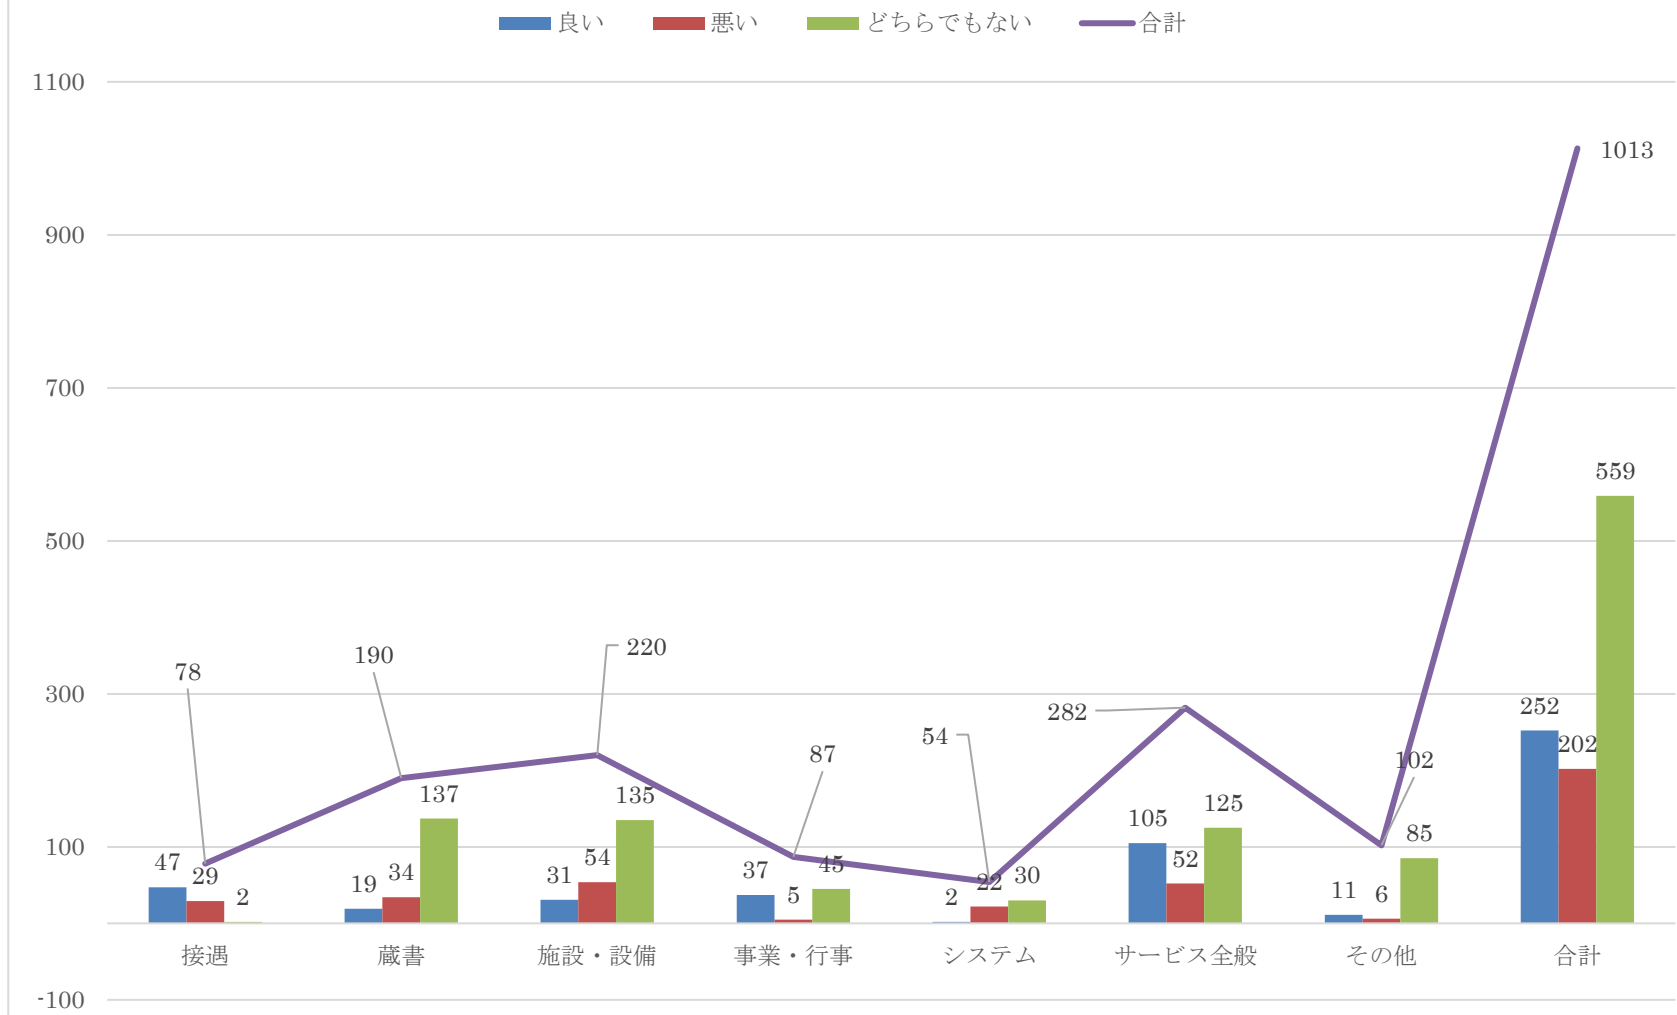

項目別評価

IV 回答者ご自身について

Q 1	回答	回答数	回答率
居住地	中野区	1305	76.3%
	隣接区	302	17.7%
	その他	52	3.0%
	無回答	52	3.0%
	合計	1711	100.0%

1. 居住地