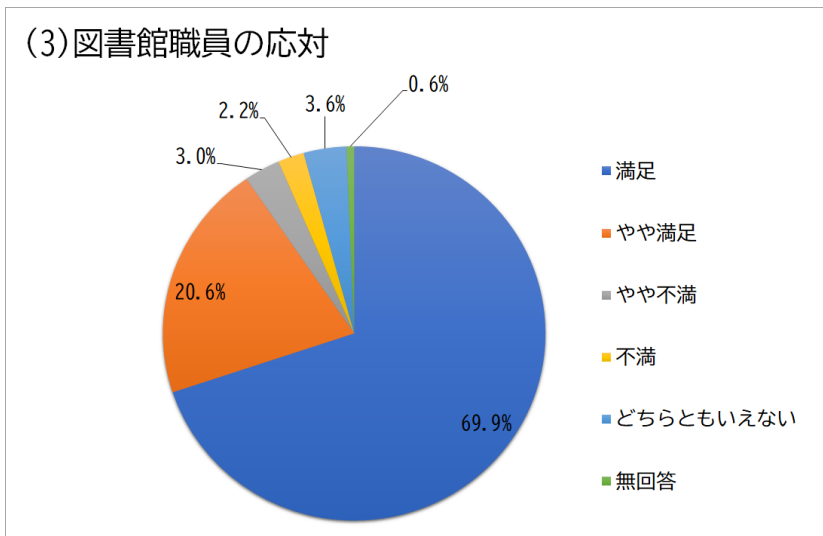

## 3. 滞在時間

Q4 (1)	回答	回答数	回答率
館内の案内表示 の分かりやすさ	満足	881	51.5%
	やや満足	603	35.2%
	やや不満	102	6.0%
	不満	27	1.6%
	どちらともいえない	84	4.9%
	無回答	14	0.8%
	合計	1711	100.0%

(1)館内の案内表示

Q4 (2)	回答	回答数	回答率
蔵書 (資料) の充実度	満足	592	34.6%
	やや満足	673	39.3%
	やや不満	247	14.4%
	不満	81	4.7%
	どちらともいえない	105	6.1%
	無回答	13	0.8%
	合計	1711	100.0%

(2)蔵書 (資料)

Q4 (3)	回答	回答数	回答率
図書館職員 の対応	満足	1196	69.9%
	やや満足	352	20.6%
	やや不満	52	3.0%
	不満	38	2.2%
	どちらともいえない	62	3.6%
	無回答	11	0.6%
	合計	1711	100.0%

Q5	回答	回答数	回答率
中野区立図書館 は学びや課題解 決に役立ってい ると感じていま すか。	感じている	1389	81.2%
	感じていない	41	2.4%
	どちらともいえない	236	13.8%
	無回答	45	2.6%
	合計	1711	100.0%