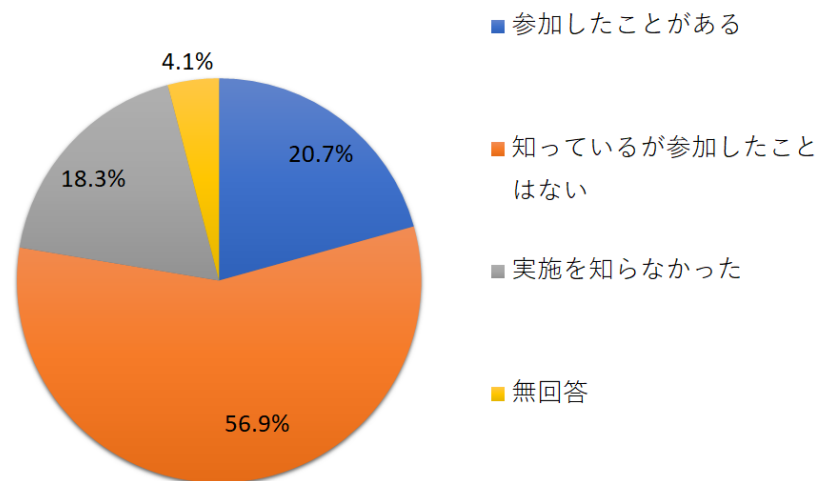

II 図書館イベント（おはなし会・映画会・講演・講座等）について

1. 図書館で行われているイベントについて あてはまるもの1つに○をつけてください

回答	回答数	回答率
参加したことがある	354	20.7%
知っているが参加したことはない	974	56.9%
実施を知らなかった	313	18.3%
無回答	70	4.1%
合計	1711	100.0%

1. イベントの認知度