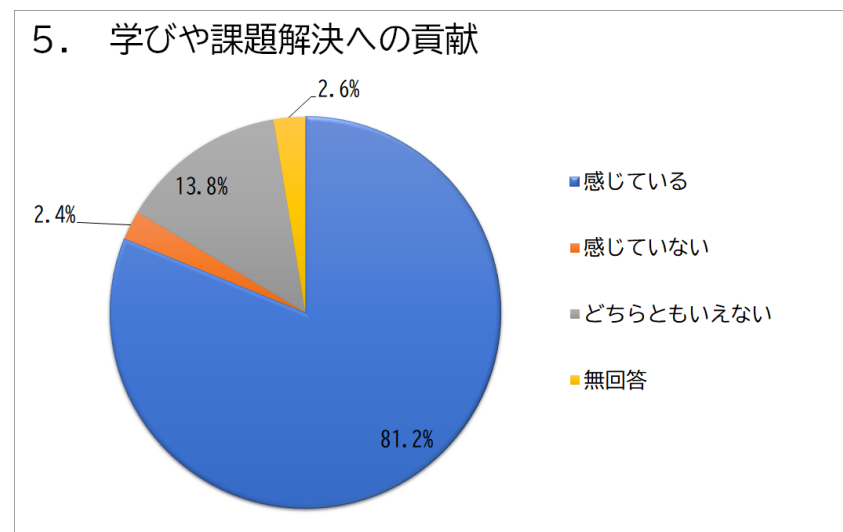

## 3. 滞在時間

Q4 (1)	回答	回答数	回答率
館内の案内表示 の分かりやすさ	満足	881	51.5%
	やや満足	603	35.2%
	やや不満	102	6.0%
	不満	27	1.6%
	どちらともいえない	84	4.9%
	無回答	14	0.8%
	合計	1711	100.0%

(1)館内の案内表示

Q4 (2)	回答	回答数	回答率
蔵書 (資料) の充実度	満足	592	34.6%
	やや満足	673	39.3%
	やや不満	247	14.4%
	不満	81	4.7%
	どちらともいえない	105	6.1%
	無回答	13	0.8%
	合計	1711	100.0%

(2)蔵書 (資料)

Q4 (3)	回答	回答数	回答率
図書館職員 の対応	満足	1196	69.9%
	やや満足	352	20.6%
	やや不満	52	3.0%
	不満	38	2.2%
	どちらともいえない	62	3.6%
	無回答	11	0.6%
	合計	1711	100.0%

Q5	回答	回答数	回答率
中野区立図書館 は学びや課題解 決に役立ってい ると感じていま すか。	感じている	1389	81.2%
	感じていない	41	2.4%
	どちらともいえない	236	13.8%
	無回答	45	2.6%
	合計	1711	100.0%