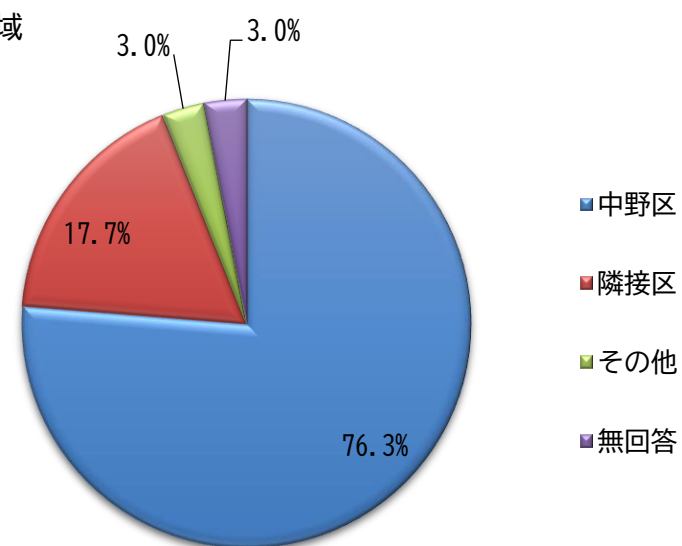

IV 回答者ご自身について

Q 1	回答	回答数	回答率
居住地	中野区	1305	76.3%
	隣接区	302	17.7%
	その他	52	3.0%
	無回答	52	3.0%
	合計	1711	100.0%

1. 居住地