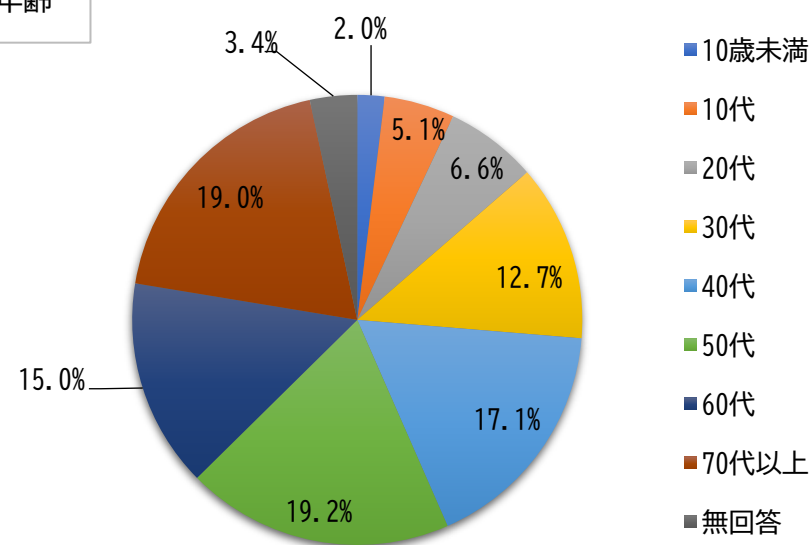

IV 回答者ご自身について

Q 1	回答	回答数	回答率
居住地	中野区	1305	76.3%
	隣接区	302	17.7%
	その他	52	3.0%
	無回答	52	3.0%
	合計	1711	100.0%

1. 居住地

Q 2	回答	回答数	回答率
年齢	10歳未満	50	2.9%
	10代	137	8.0%
	20代	136	7.9%
	30代	202	11.8%
	40代	241	14.1%
	50代	263	15.4%
	60代	284	16.6%
	70代以上	344	20.1%
	無回答	54	3.2%
	合計	1711	100.0%

2. 年齢