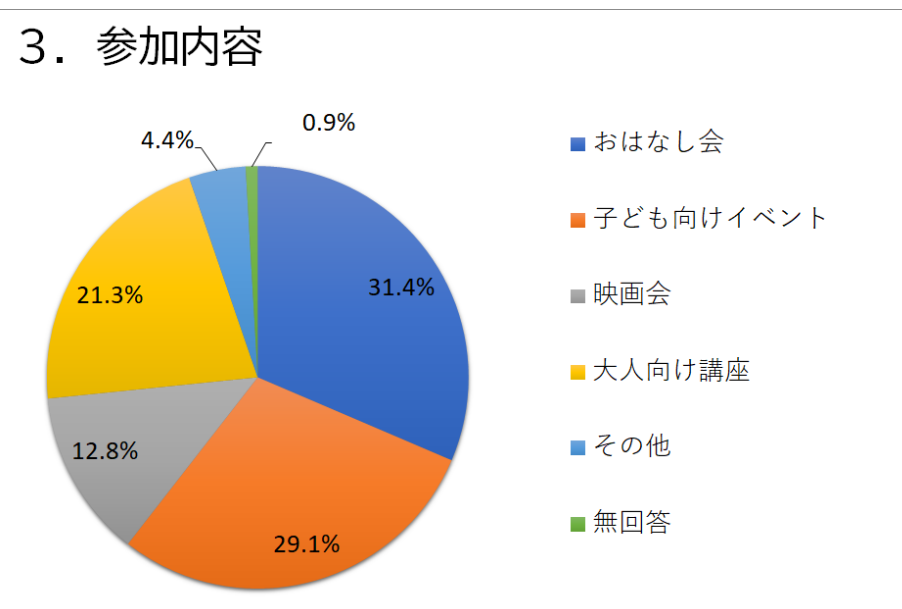

3. どのようなイベントに参加されましたか (参加した方対象)

回答	回答数	回答率
おはなし会	137	31.4%
子ども向けイベント	127	29.1%
映画会	56	12.8%
大人向け講座	93	21.3%
その他	19	4.4%
無回答	4	0.9%
	436	100.0%

※複数回答をいただいた場合も集計しています

4. どのようなテーマに興味がありますか

回答	回答数	回答率
記入あり	372	21.7%
記入なし	1339	78.3%
合計	1711	100.00%