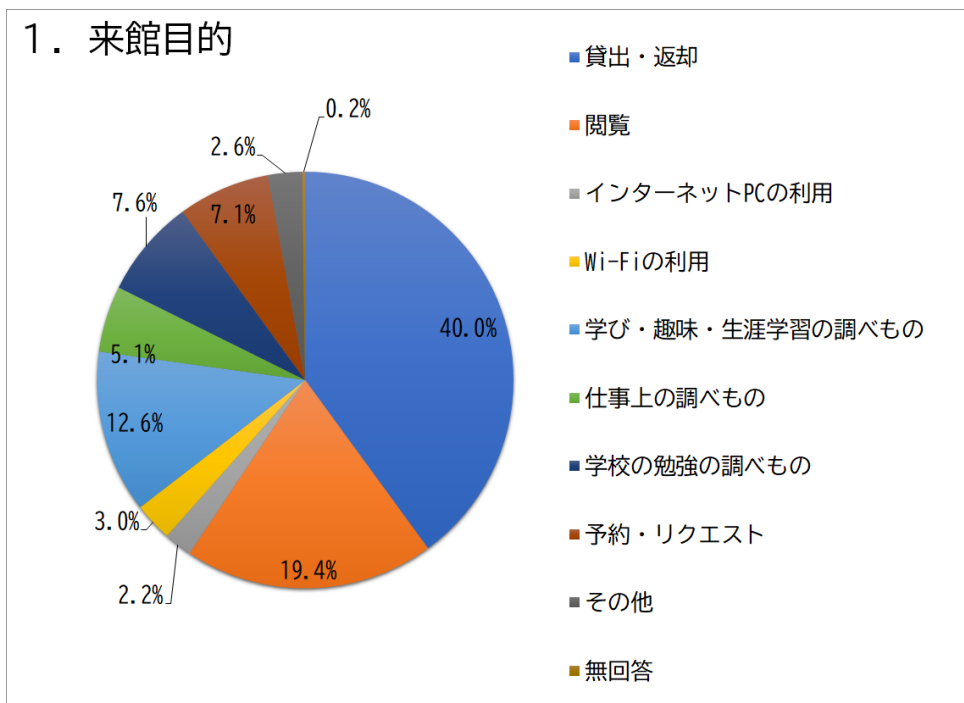

## 令和6年度図書館サービスにおけるアンケート結果

調査場所 中野区立図書館7館及び3分室、図書館ホームページ

実施期間 10月21日(月)～11月20日(水)

回収部数 1711部

### I 図書館の利用について

Q1	回答	回答数	回答率
来館目的 (複数回答可)	貸出・返却	1375	40.0%
	閲覧	668	19.4%
	インターネットPCの利用	75	2.2%
	Wi-Fiの利用	103	3.0%
	学び・趣味・生涯学習の調べもの	435	12.6%
	仕事上の調べもの	177	5.1%
	学校の勉強の調べもの	263	7.6%
	予約・リクエスト	246	7.1%
	その他	91	2.6%
	無回答	8	0.2%
		合計	3441