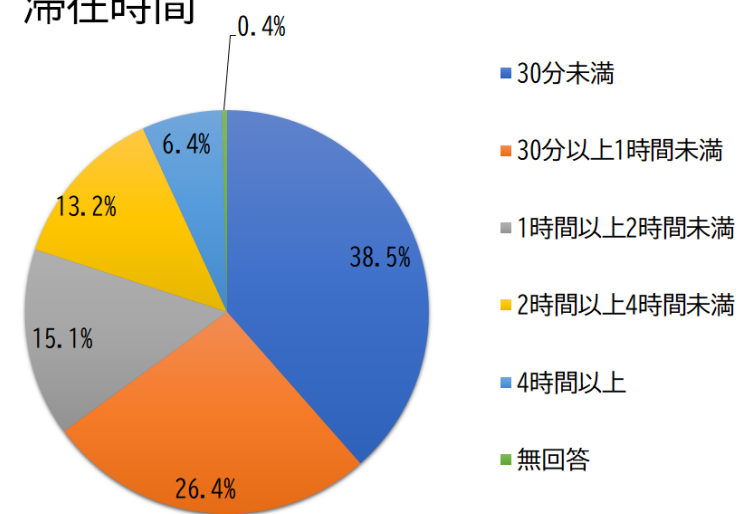

Q2	回答	回答数	回答率
利用頻度	ほぼ毎日	76	4.4%
	週に3回~4回	207	12.1%
	週に1回~2回	569	33.3%
	月に数回	730	42.7%
	年に数回	95	5.6%
	はじめて	29	1.7%
	無回答	5	0.3%
	合計	1711	100.0%

2. 利用頻度

Q3	回答	回答数	回答率
滞在時間	30分未満	659	38.5%
	30分以上1時間未満	452	26.4%
	1時間以上2時間未満	258	15.1%
	2時間以上4時間未満	225	13.2%
	4時間以上	110	6.4%
	無回答	7	0.4%
	合計	1711	100.0%

3. 滞在時間