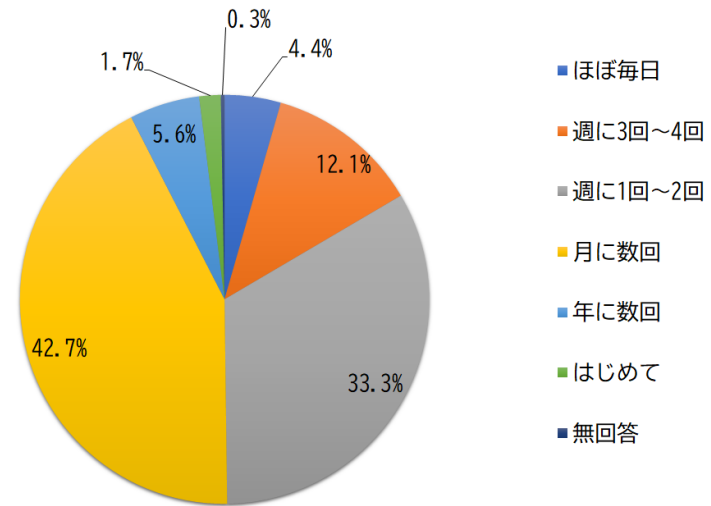

Q2	回答	回答数	回答率
利用頻度	ほぼ毎日	76	4.4%
	週に3回~4回	207	12.1%
	週に1回~2回	569	33.3%
	月に数回	730	42.7%
	年に数回	95	5.6%
	はじめて	29	1.7%
	無回答	5	0.3%
	合計	1711	100.0%

2. 利用頻度